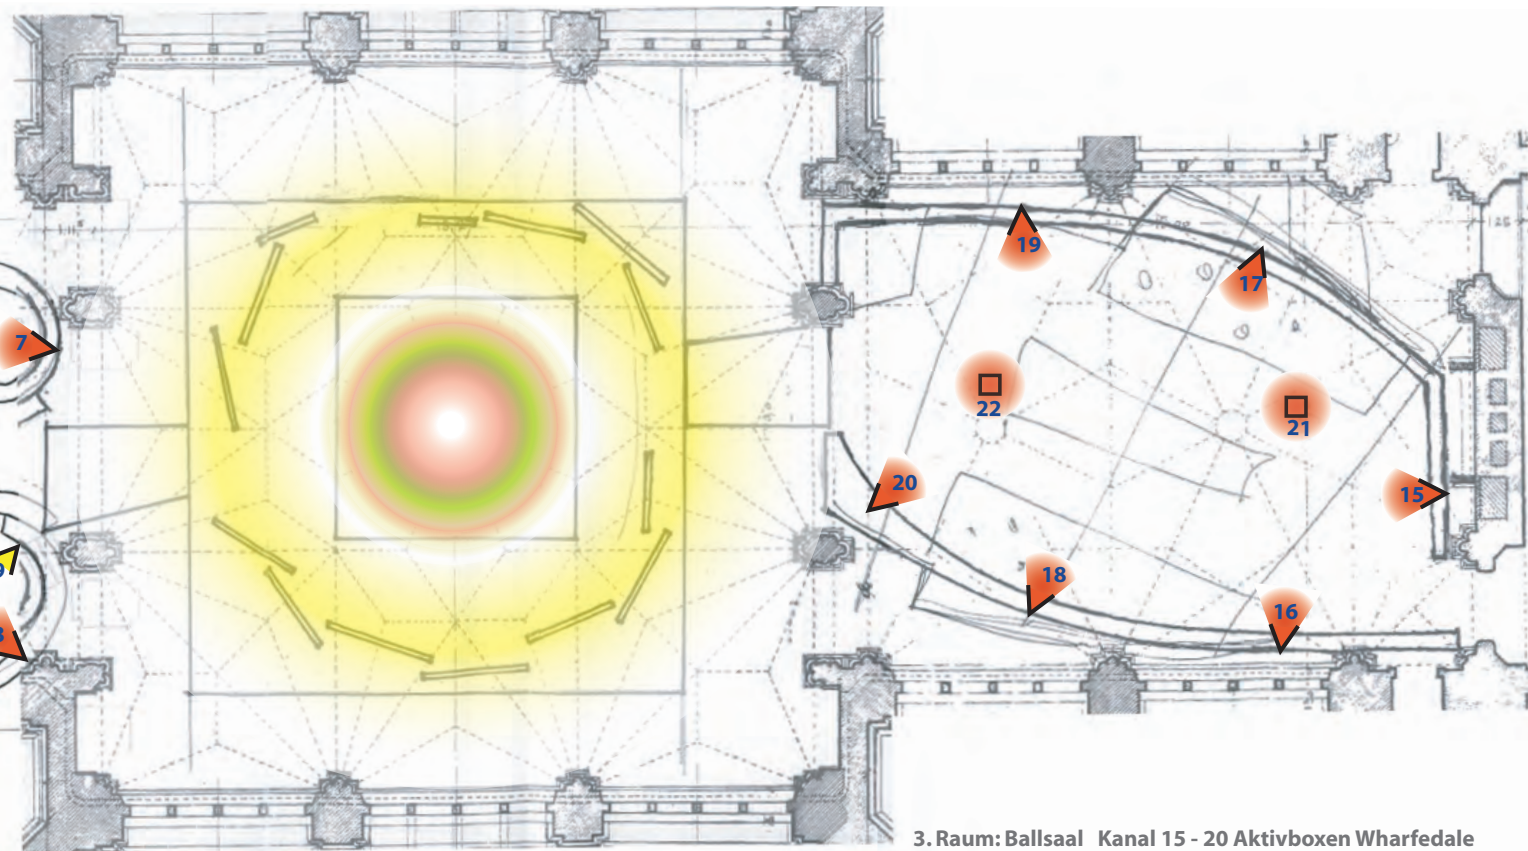

bling bling Traumstoffe aus St.Gallen

Sonderausstellung im Schweizerischen Landesmuseum Zürich

27.08.2004 - 9.01.2005

scape pius morger Klangarchitektur
Klangvorhang
Sound-Desing

1. Raum: Historischer Teil Kanal 1-7 Ambiente
Kanal 8/9/Tv Sprache
Kanal 1/2/5 gerichtet gegen Decke

2 Raum: Kosmos Kanal 10 -14 4x Piezo-Schnüre à 24 Piezo

3. Raum: Ballsaal Kanal 15 - 20 Aktivboxen Wharfedale
Kanal 21 - 22 Bose FreeSpace 3s,
gerichtet gegen Boden